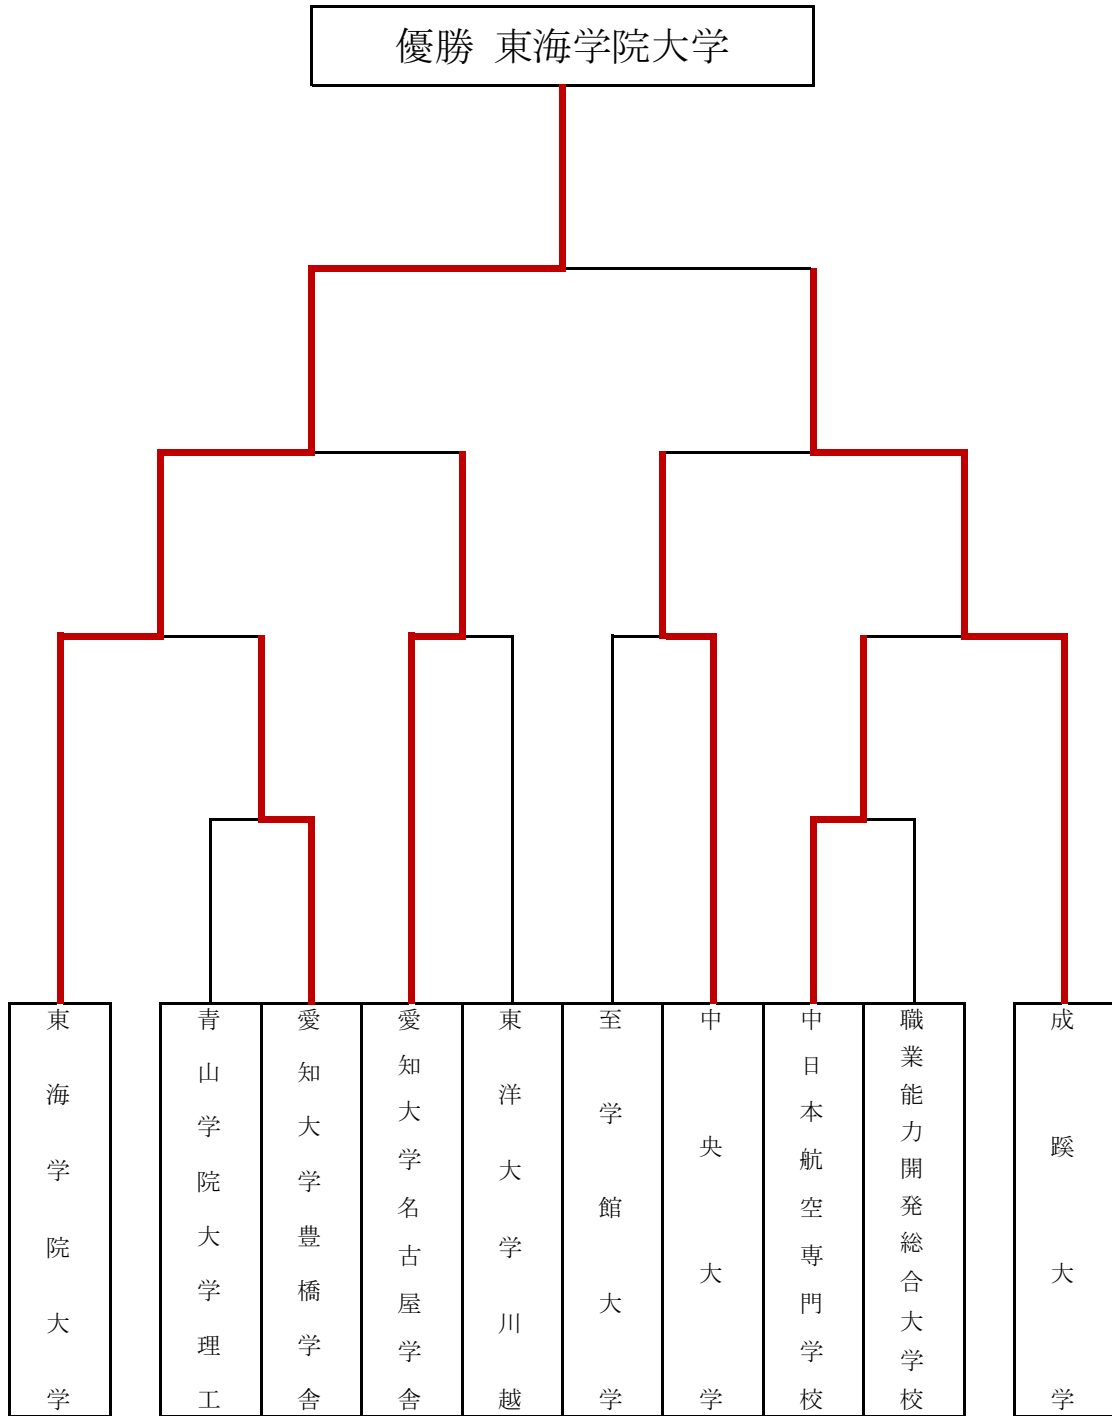

第39回東日本学生軟式野球選手権大会

試合日程

24日(土)	八王子	第1試合	①	青山学院大学 理工学部	0-6	愛知大学 豊橋学舎	【10:45】
	上柚木	第1試合	②	中日本航空 専門学校	9-0	職業能力開発 総合大学校	【12:30】
25日(日)	八王子	第1試合	③	東海学院大学	2-0	愛知大学 豊橋学舎	【10:00】
		第2試合	④	愛知大学 名古屋学舎	1-0	東洋大学川越	【12:30】
	上柚木	第1試合	⑤	至学館大学	0-1	中央大学	【10:00】
		第2試合	⑥	中日本航空 専門学校	3-4	成蹊大学	【12:30】
26日(月)	八王子	第1試合	⑦	東海学院大学	[準決勝] 4-3	愛知大学 名古屋学舎	【10:00】
		第2試合	⑧	中央大学	[準決勝] 3-6	成蹊大学	【12:00】
27日(火)	八王子	第1試合		東海学院大学	[決勝] 11-2	成蹊大学	【10:00】